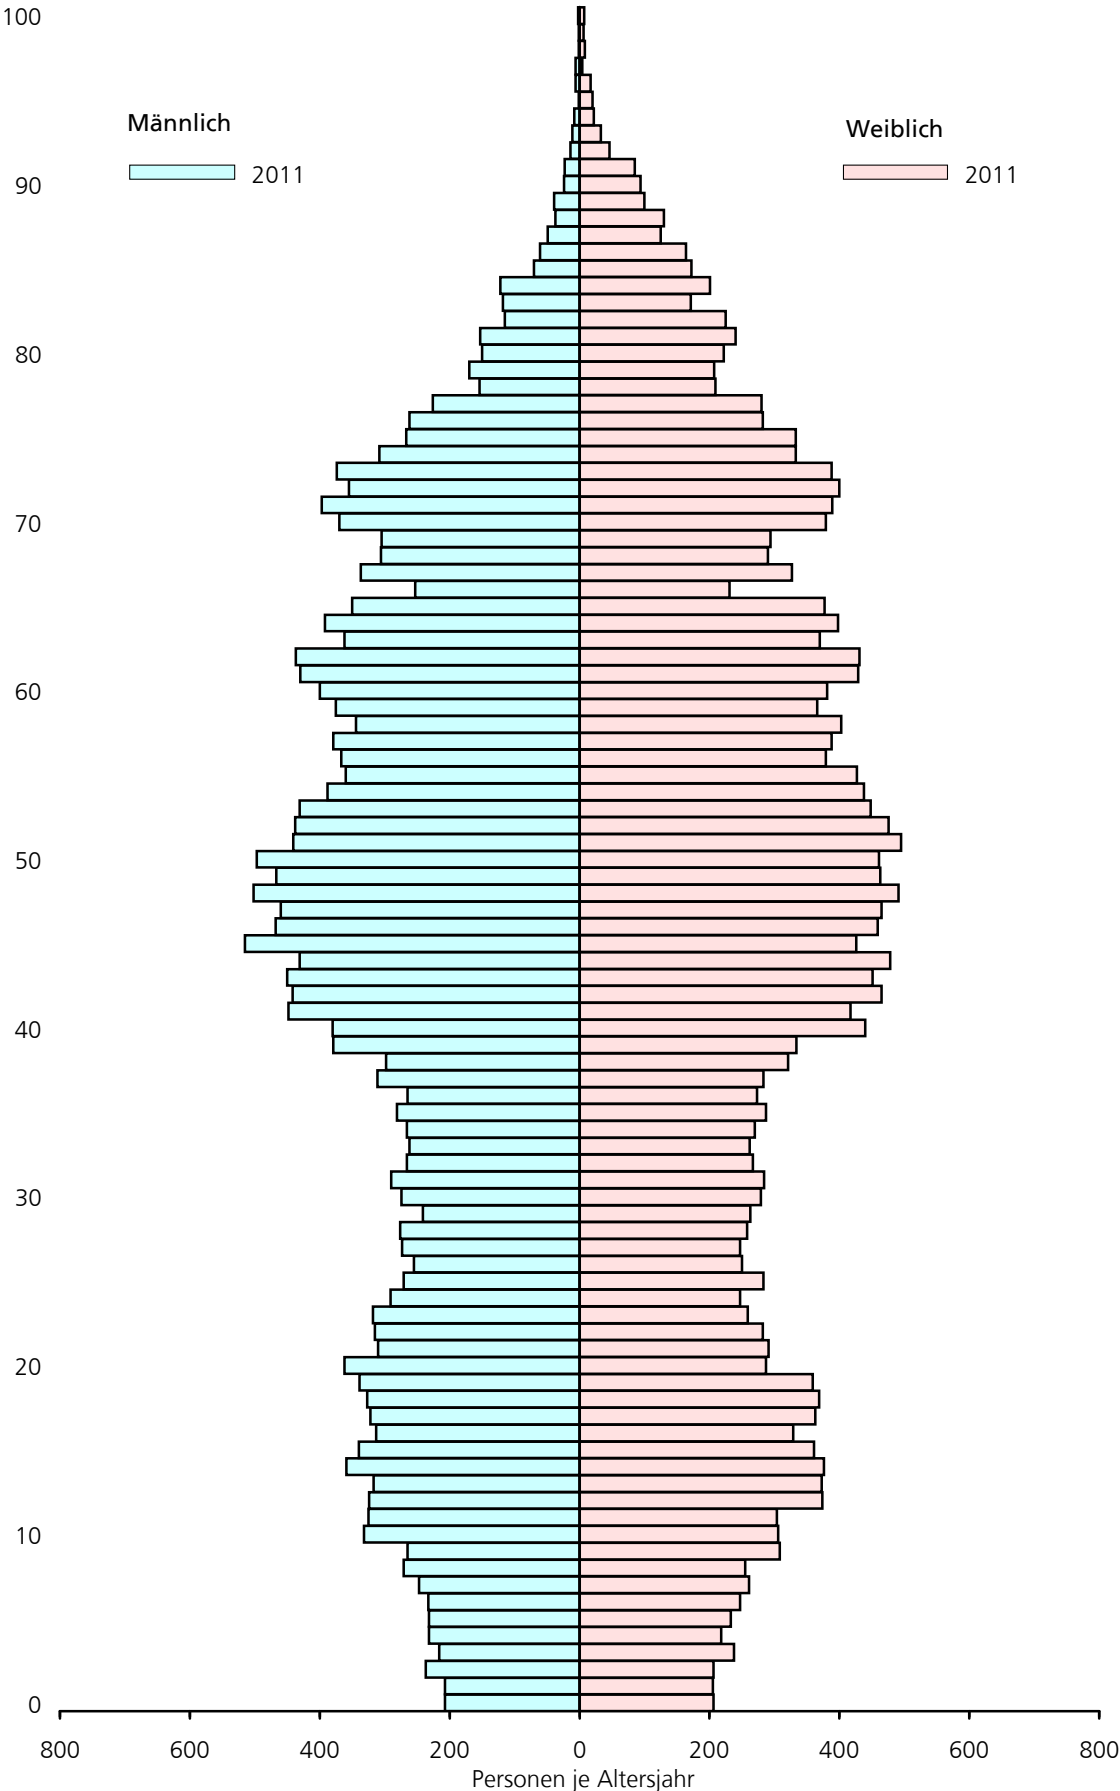

Bevölkerungsstruktur im Landkreis Wittmund am 31.12.2011

Alter in Jahren