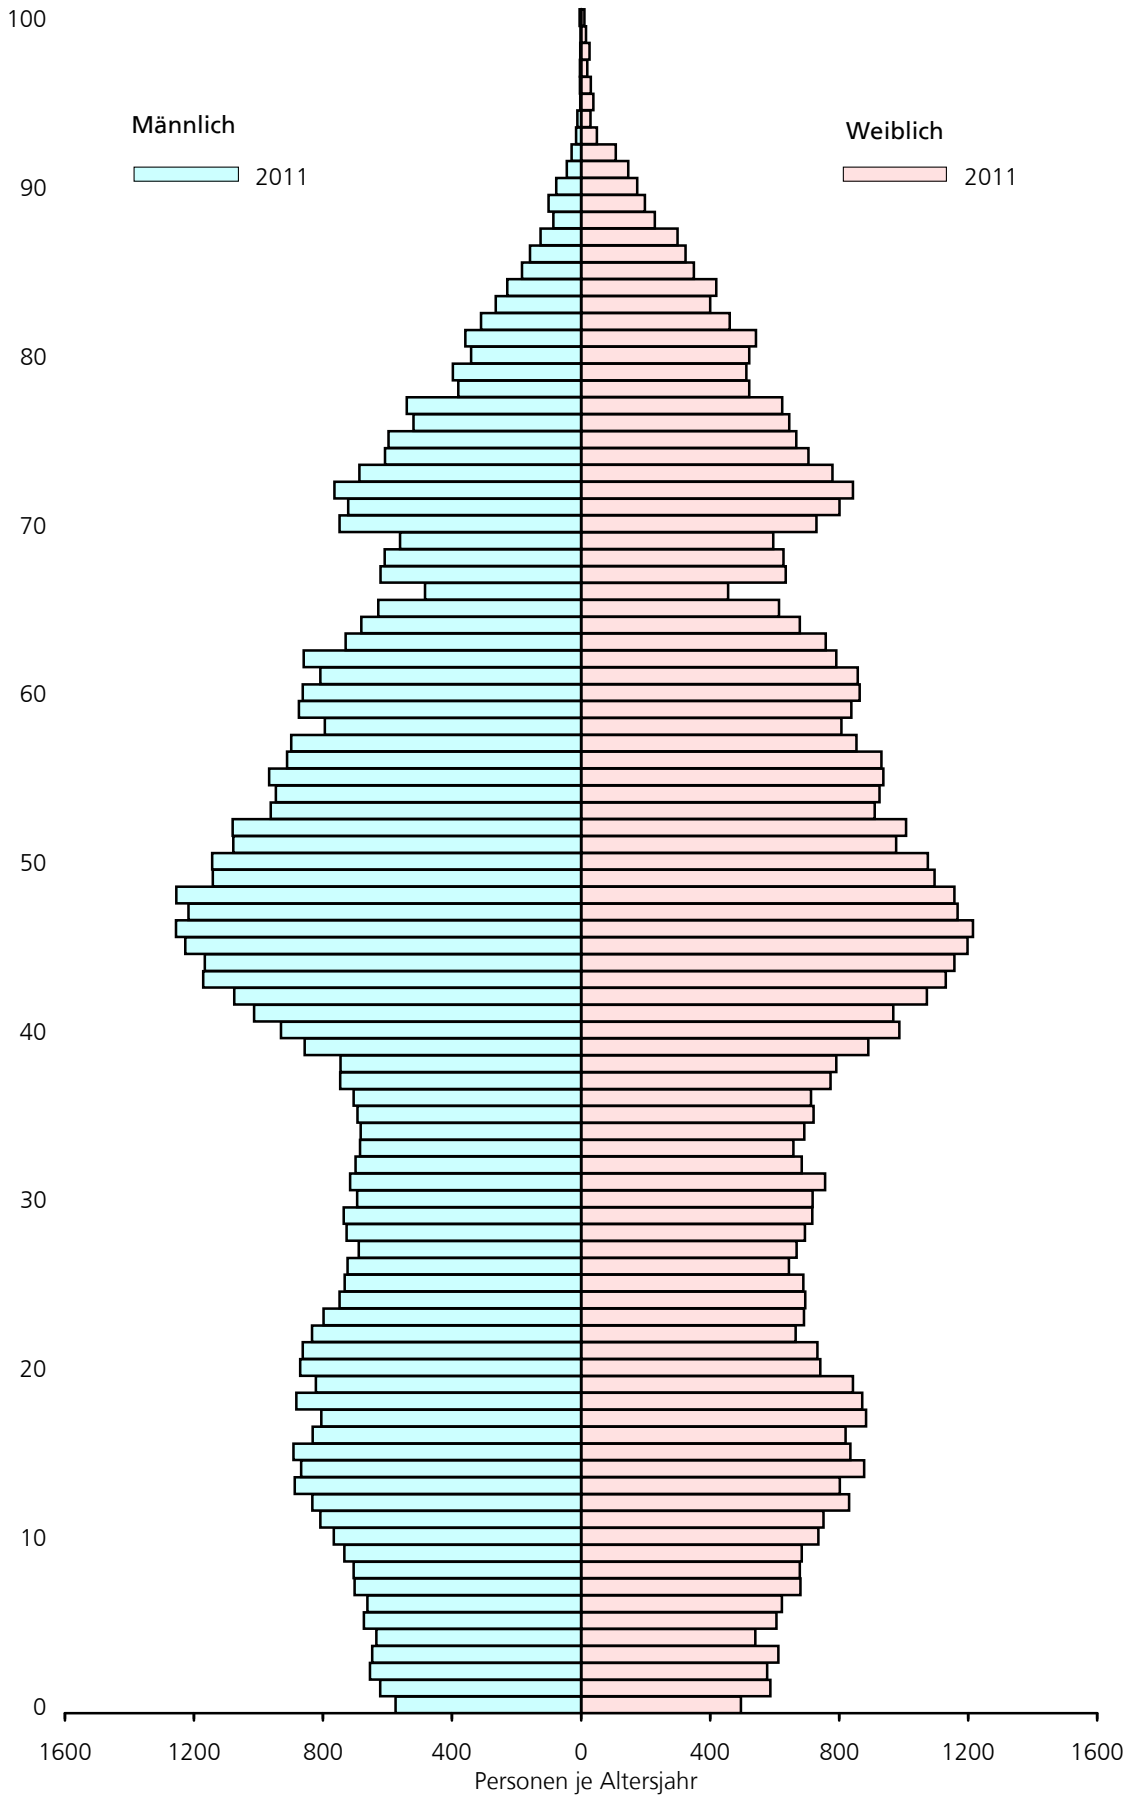

Bevölkerungsstruktur im Landkreis Graftschaft Bentheim am 31.12.2011

Alter in Jahren

1) Vorläufige Ergebnisse der Bevölkerungsforschung auf Grundlage der am 10.04.2014 veröffentlichten (vorläufigen) Ergebnisse des Zensus vom 09.05.2011