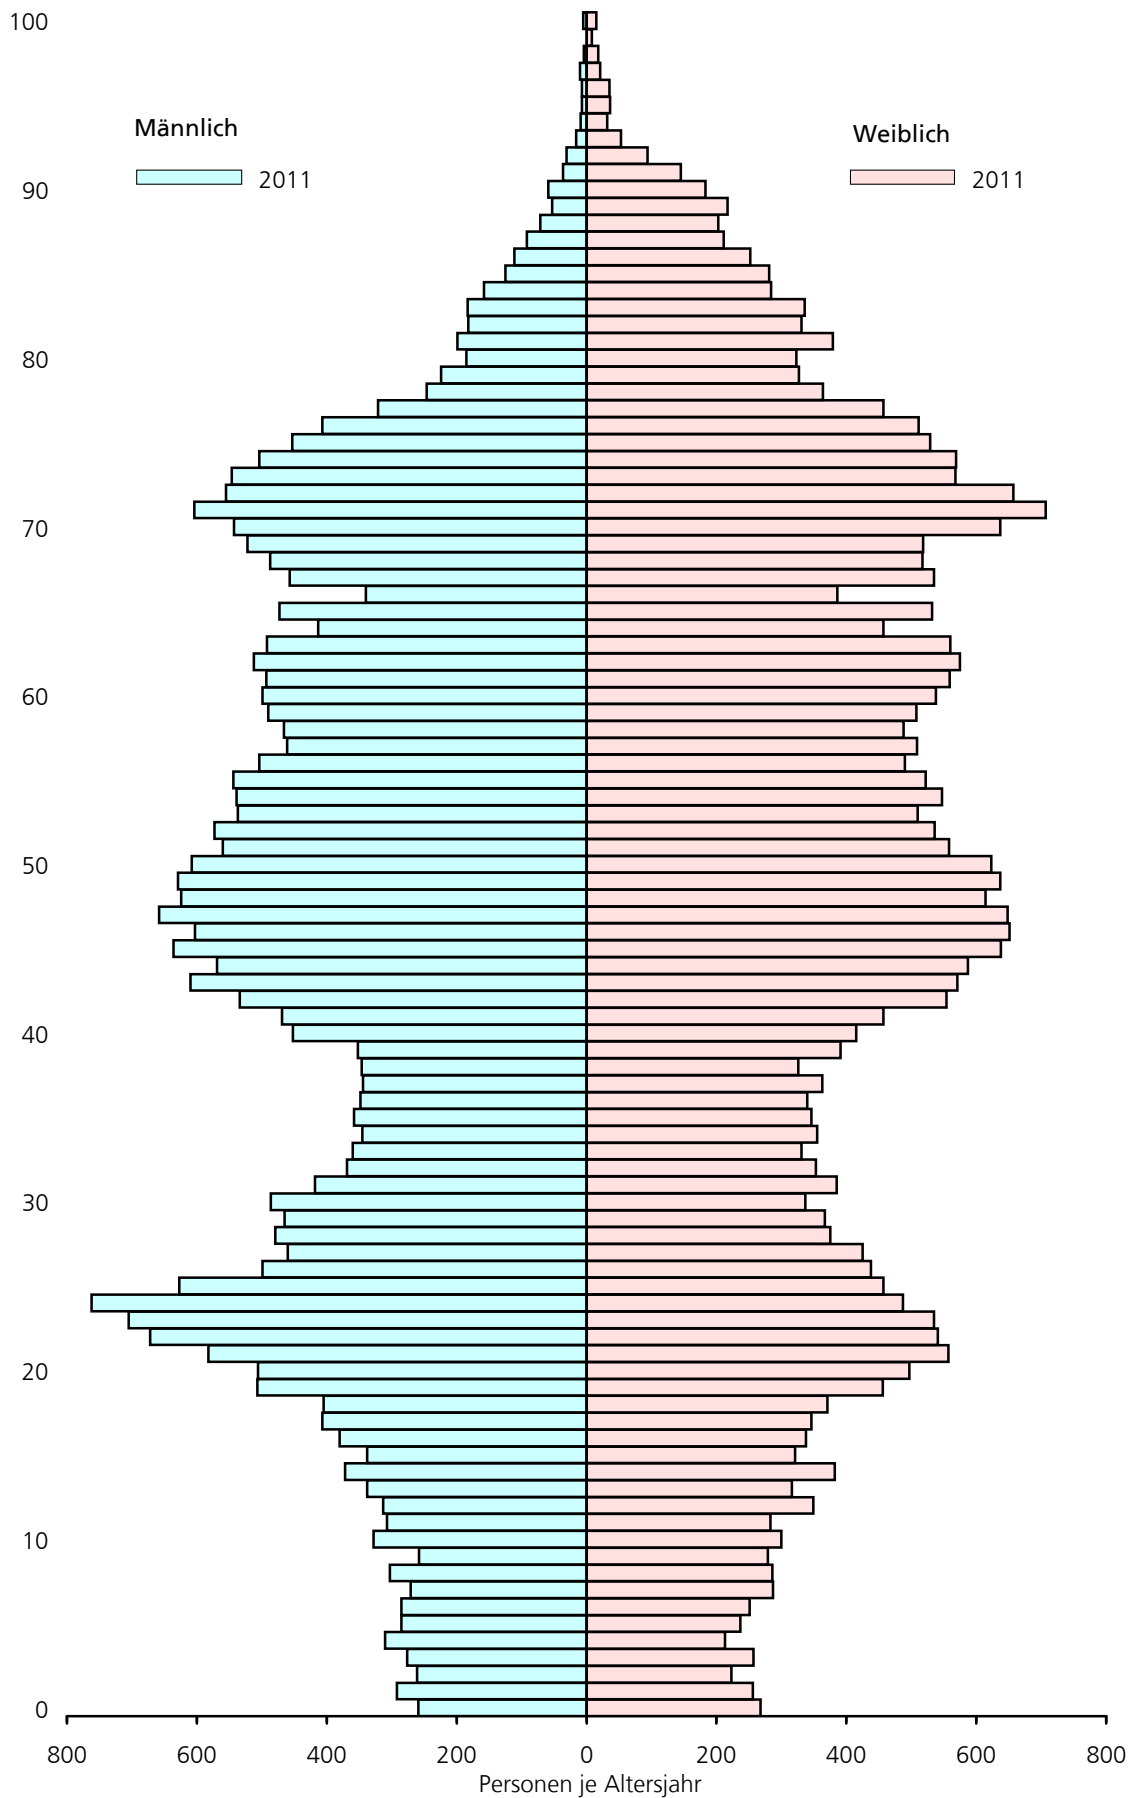

Bevölkerungsstruktur Wilhelmshaven, Stadt am 31.12.2011

Alter in Jahren

1) Vorläufige Ergebnisse der Bevölkerungsfortschreibung auf Grundlage der am 10.04.2014 veröffentlichten (vorläufigen) Ergebnisse des Zensus vom 09.05.2011