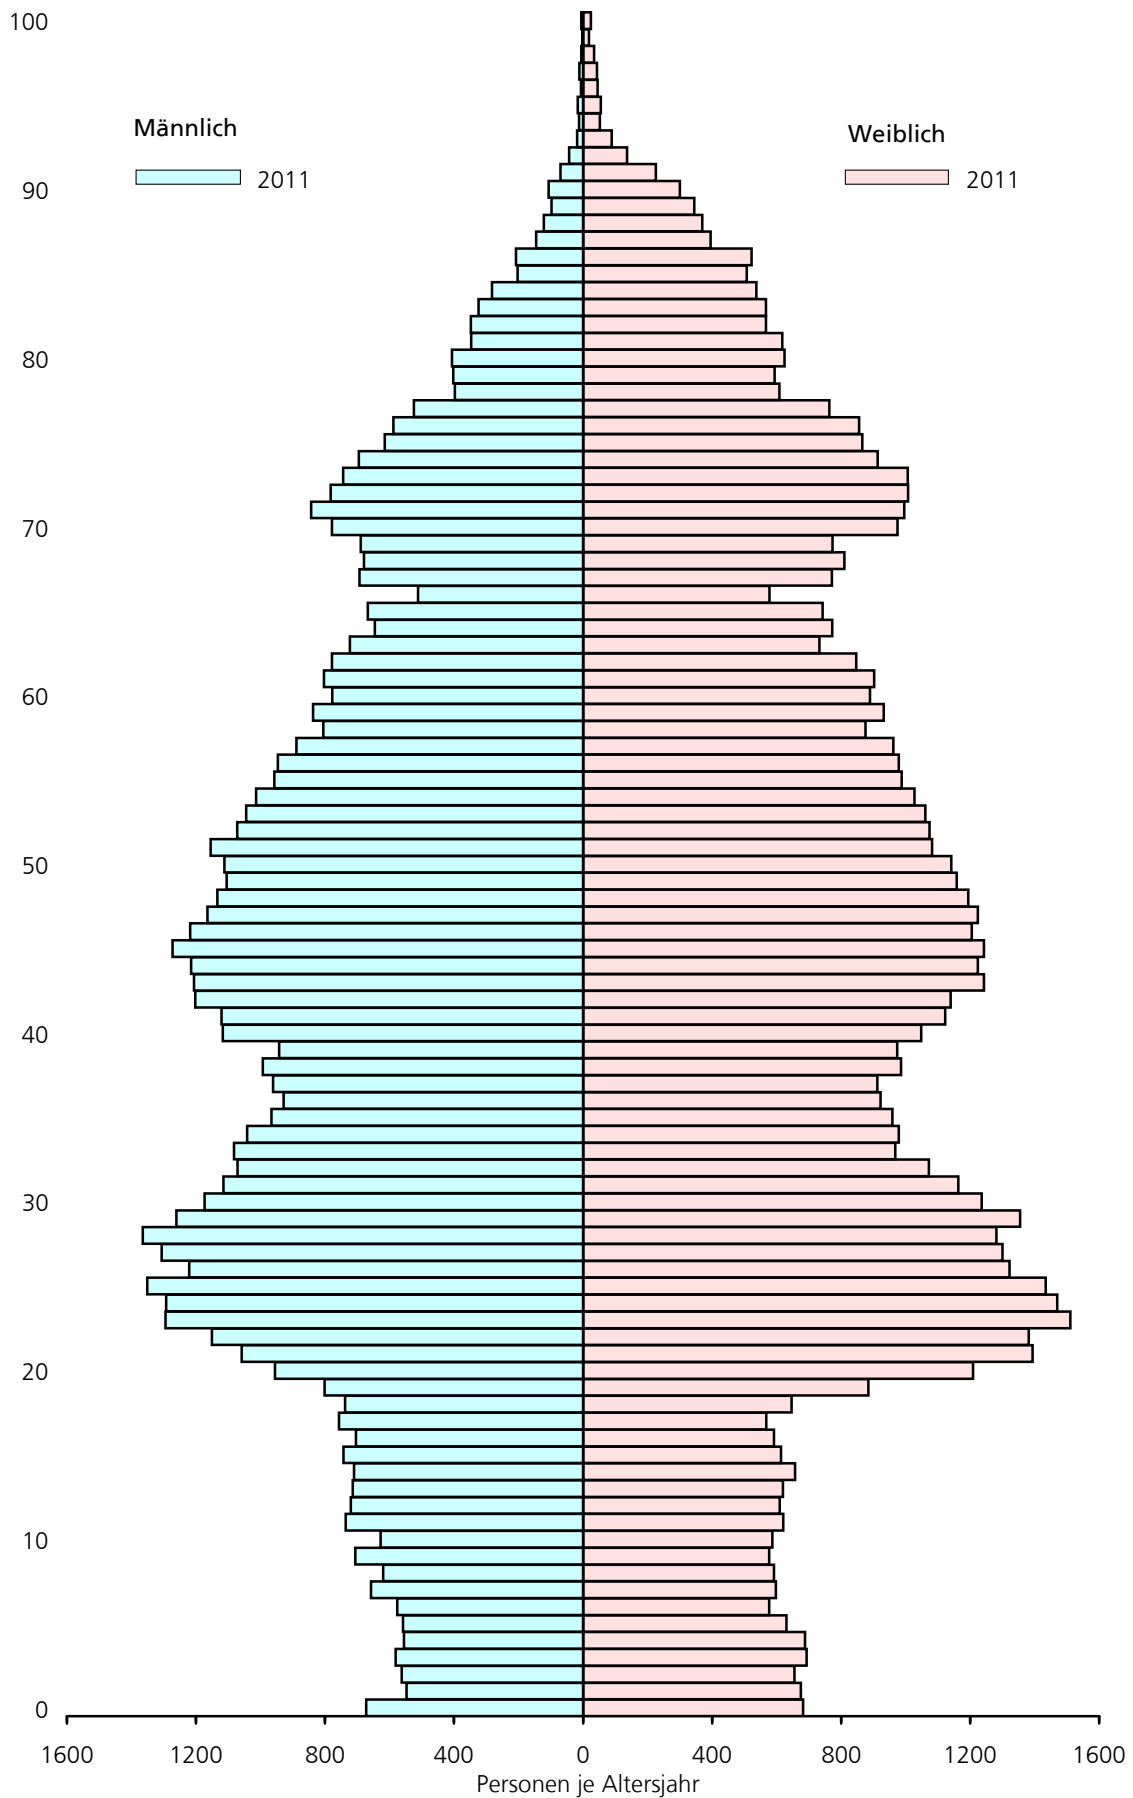

# Bevölkerungsstruktur Osnabrück, Stadt am 31.12.2011

Alter in Jahren

1) Vorläufige Ergebnisse der Bevölkerungsforschung auf Grundlage der am 10.04.2014 veröffentlichten (vorläufigen) Ergebnisse des Zensus vom 09.05.2011