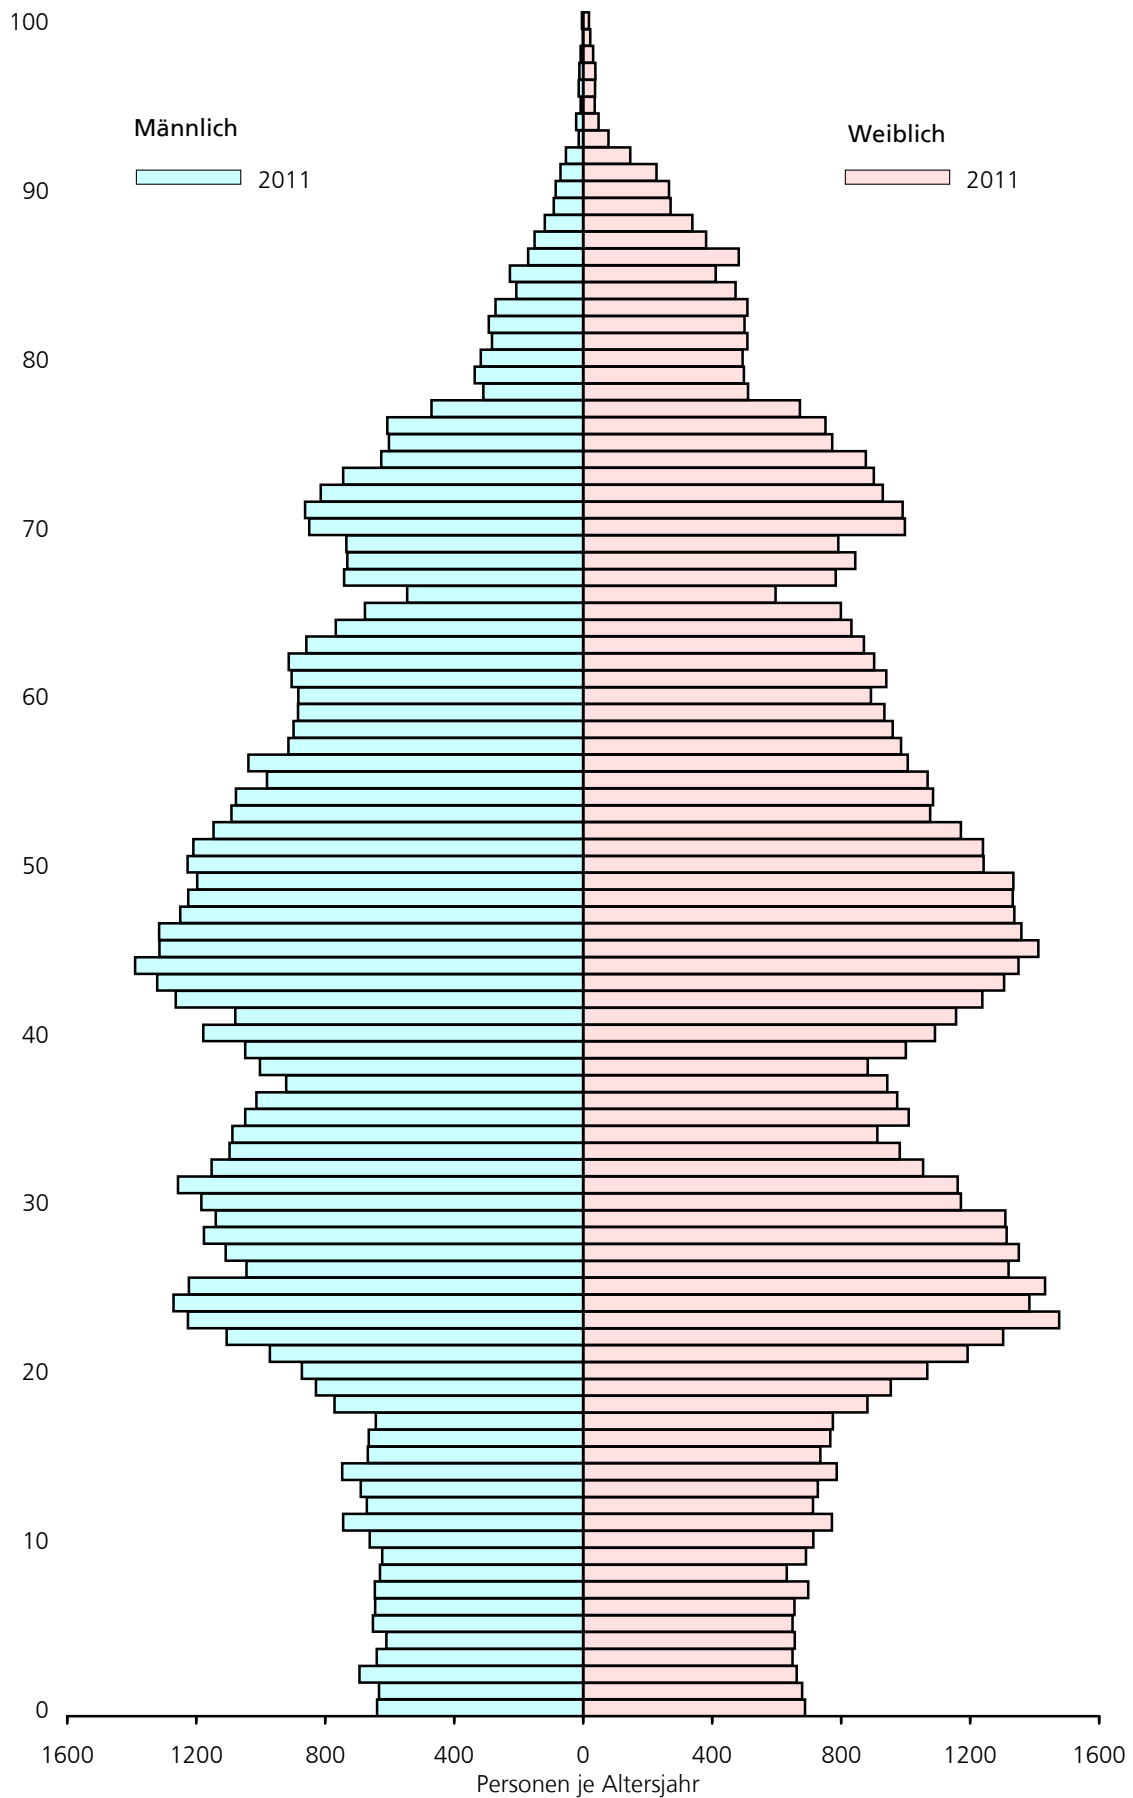

# Bevölkerungsstruktur Oldenburg (Oldb), Stadt am 31.12.2011

Alter in Jahren

1) Vorläufige Ergebnisse der Bevölkerungsforschung auf Grundlage der am 10.04.2014 veröffentlichten (vorläufigen) Ergebnisse des Zensus vom 09.05.2011