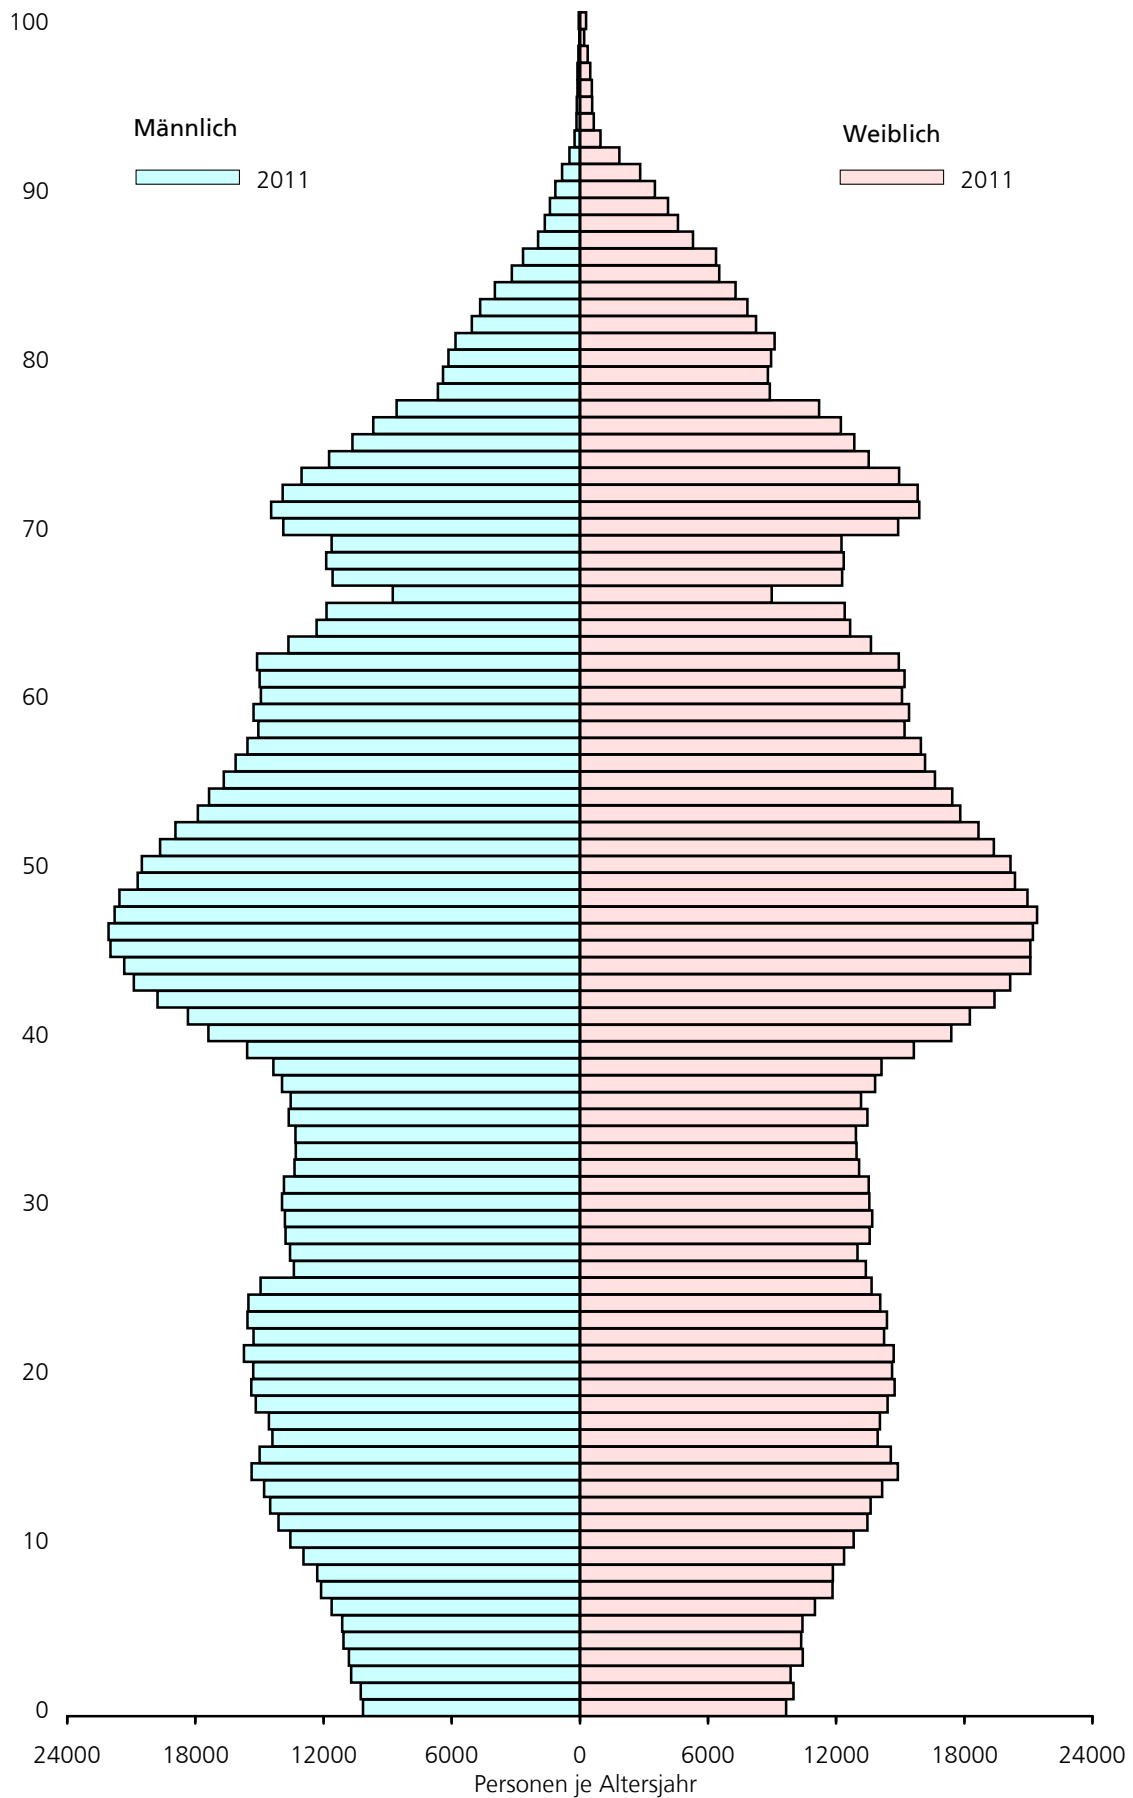

Bevölkerungsstruktur in der Statistischen Region Weser-Ems am 31.12.2011

Alter in Jahren

1) Vorläufige Ergebnisse der Bevölkerungsfortschreibung auf Grundlage der am 10.04.2014 veröffentlichten (vorläufigen) Ergebnisse des Zensus vom 09.05.2011