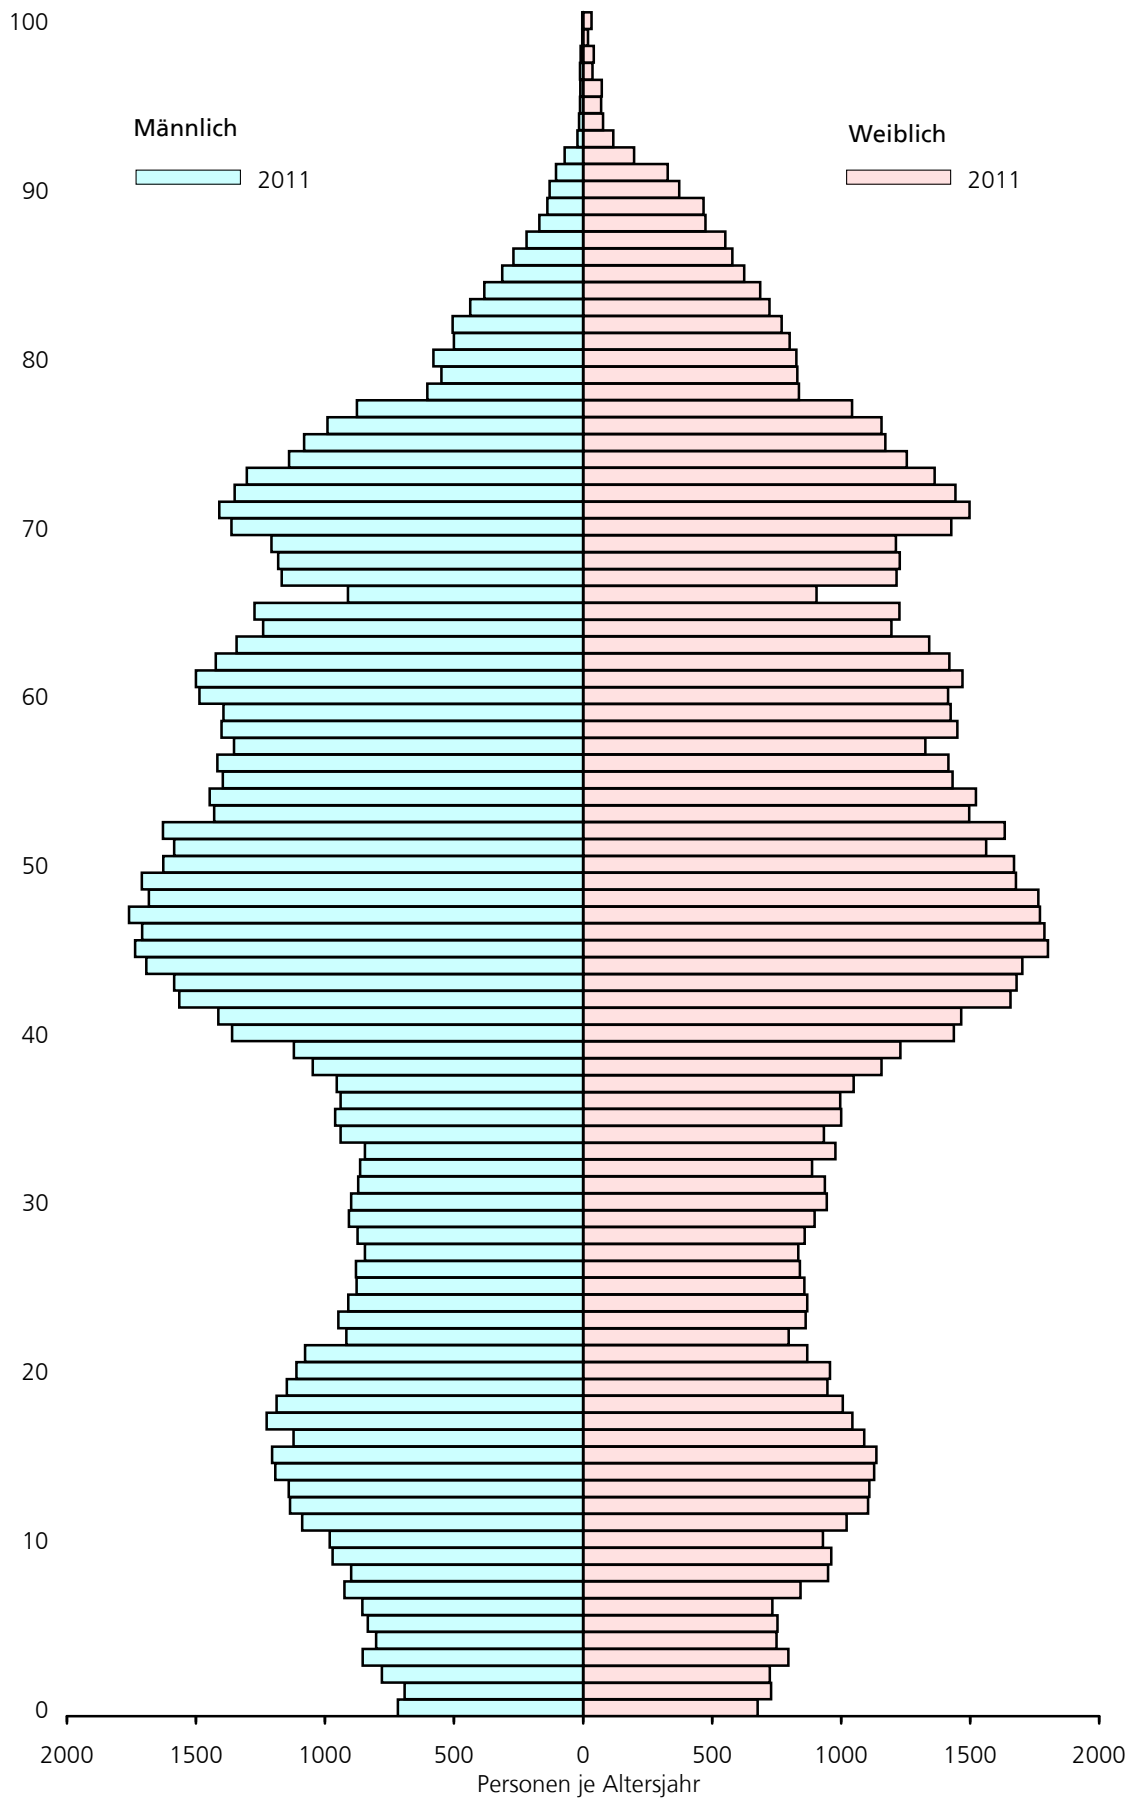

# Bevölkerungsstruktur im Landkreis Cuxhaven am 31.12.2011

Alter in Jahren

1) Vorläufige Ergebnisse der Bevölkerungsforschung auf Grundlage der am 10.04.2014 veröffentlichten (vorläufigen) Ergebnisse des Zensus vom 09.05.2011