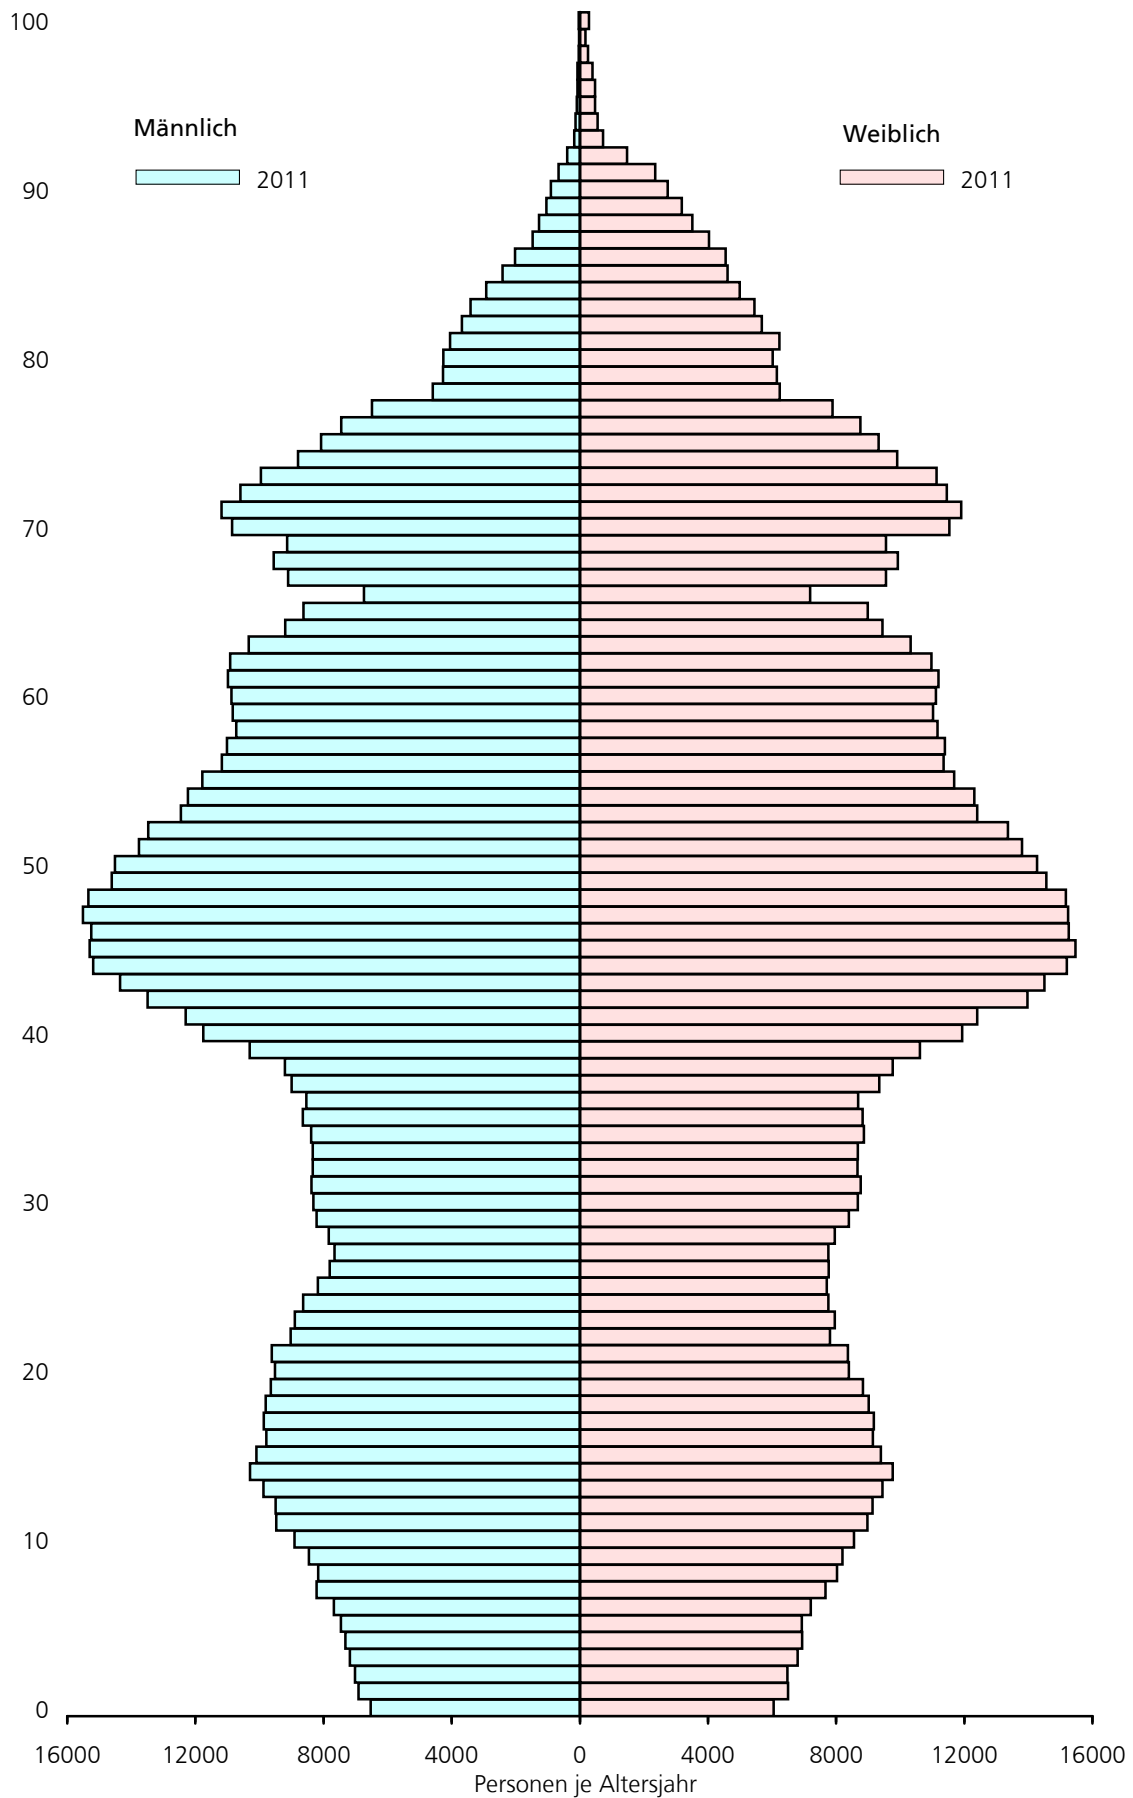

Bevölkerungsstruktur in der Statistischen Region Lüneburg am 31.12.2011

Alter in Jahren

1) Vorläufige Ergebnisse der Bevölkerungsforschung auf Grundlage der am 10.04.2014 veröffentlichten (vorläufigen) Ergebnisse des Zensus vom 09.05.2011