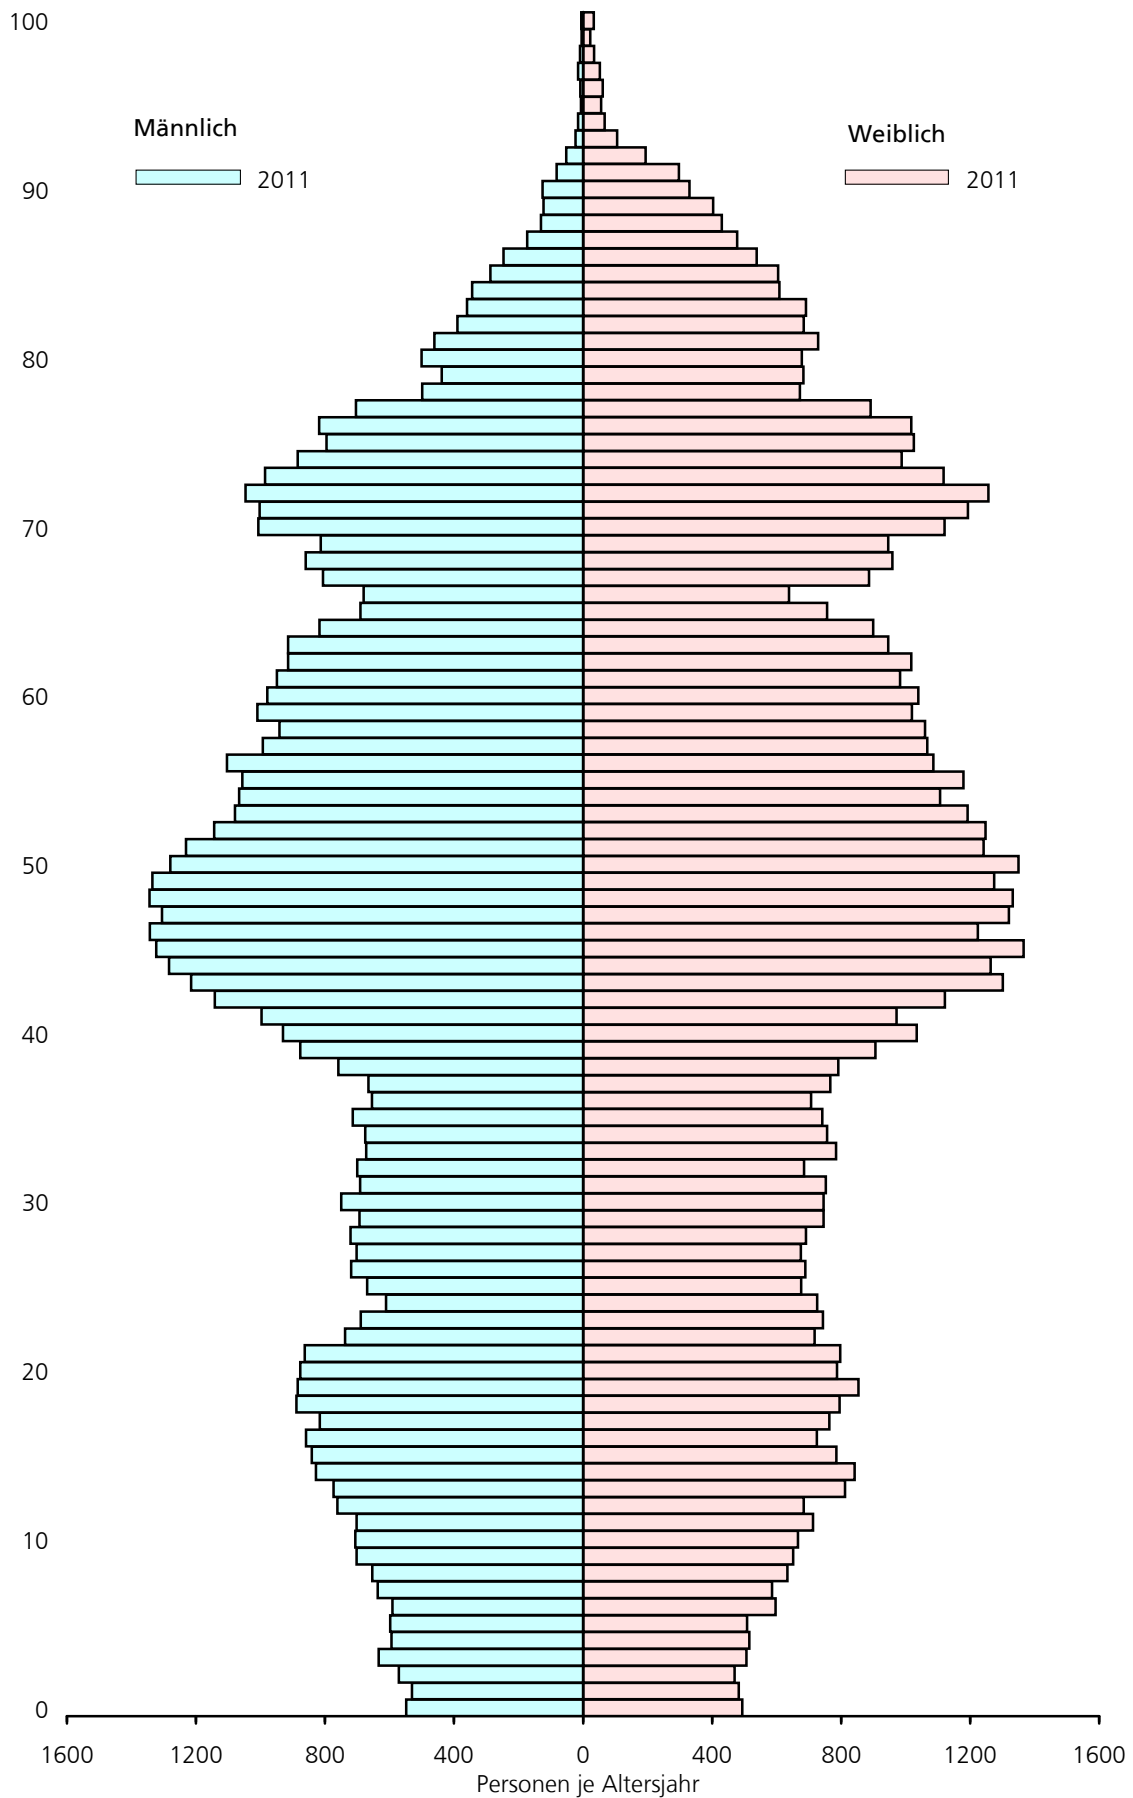

Bevölkerungsstruktur im Landkreis Hameln-Pyrmont am 31.12.2011

Alter in Jahren

1) Vorläufige Ergebnisse der Bevölkerungsforschung auf Grundlage der am 10.04.2014 veröffentlichten (vorläufigen) Ergebnisse des Zensus vom 09.05.2011