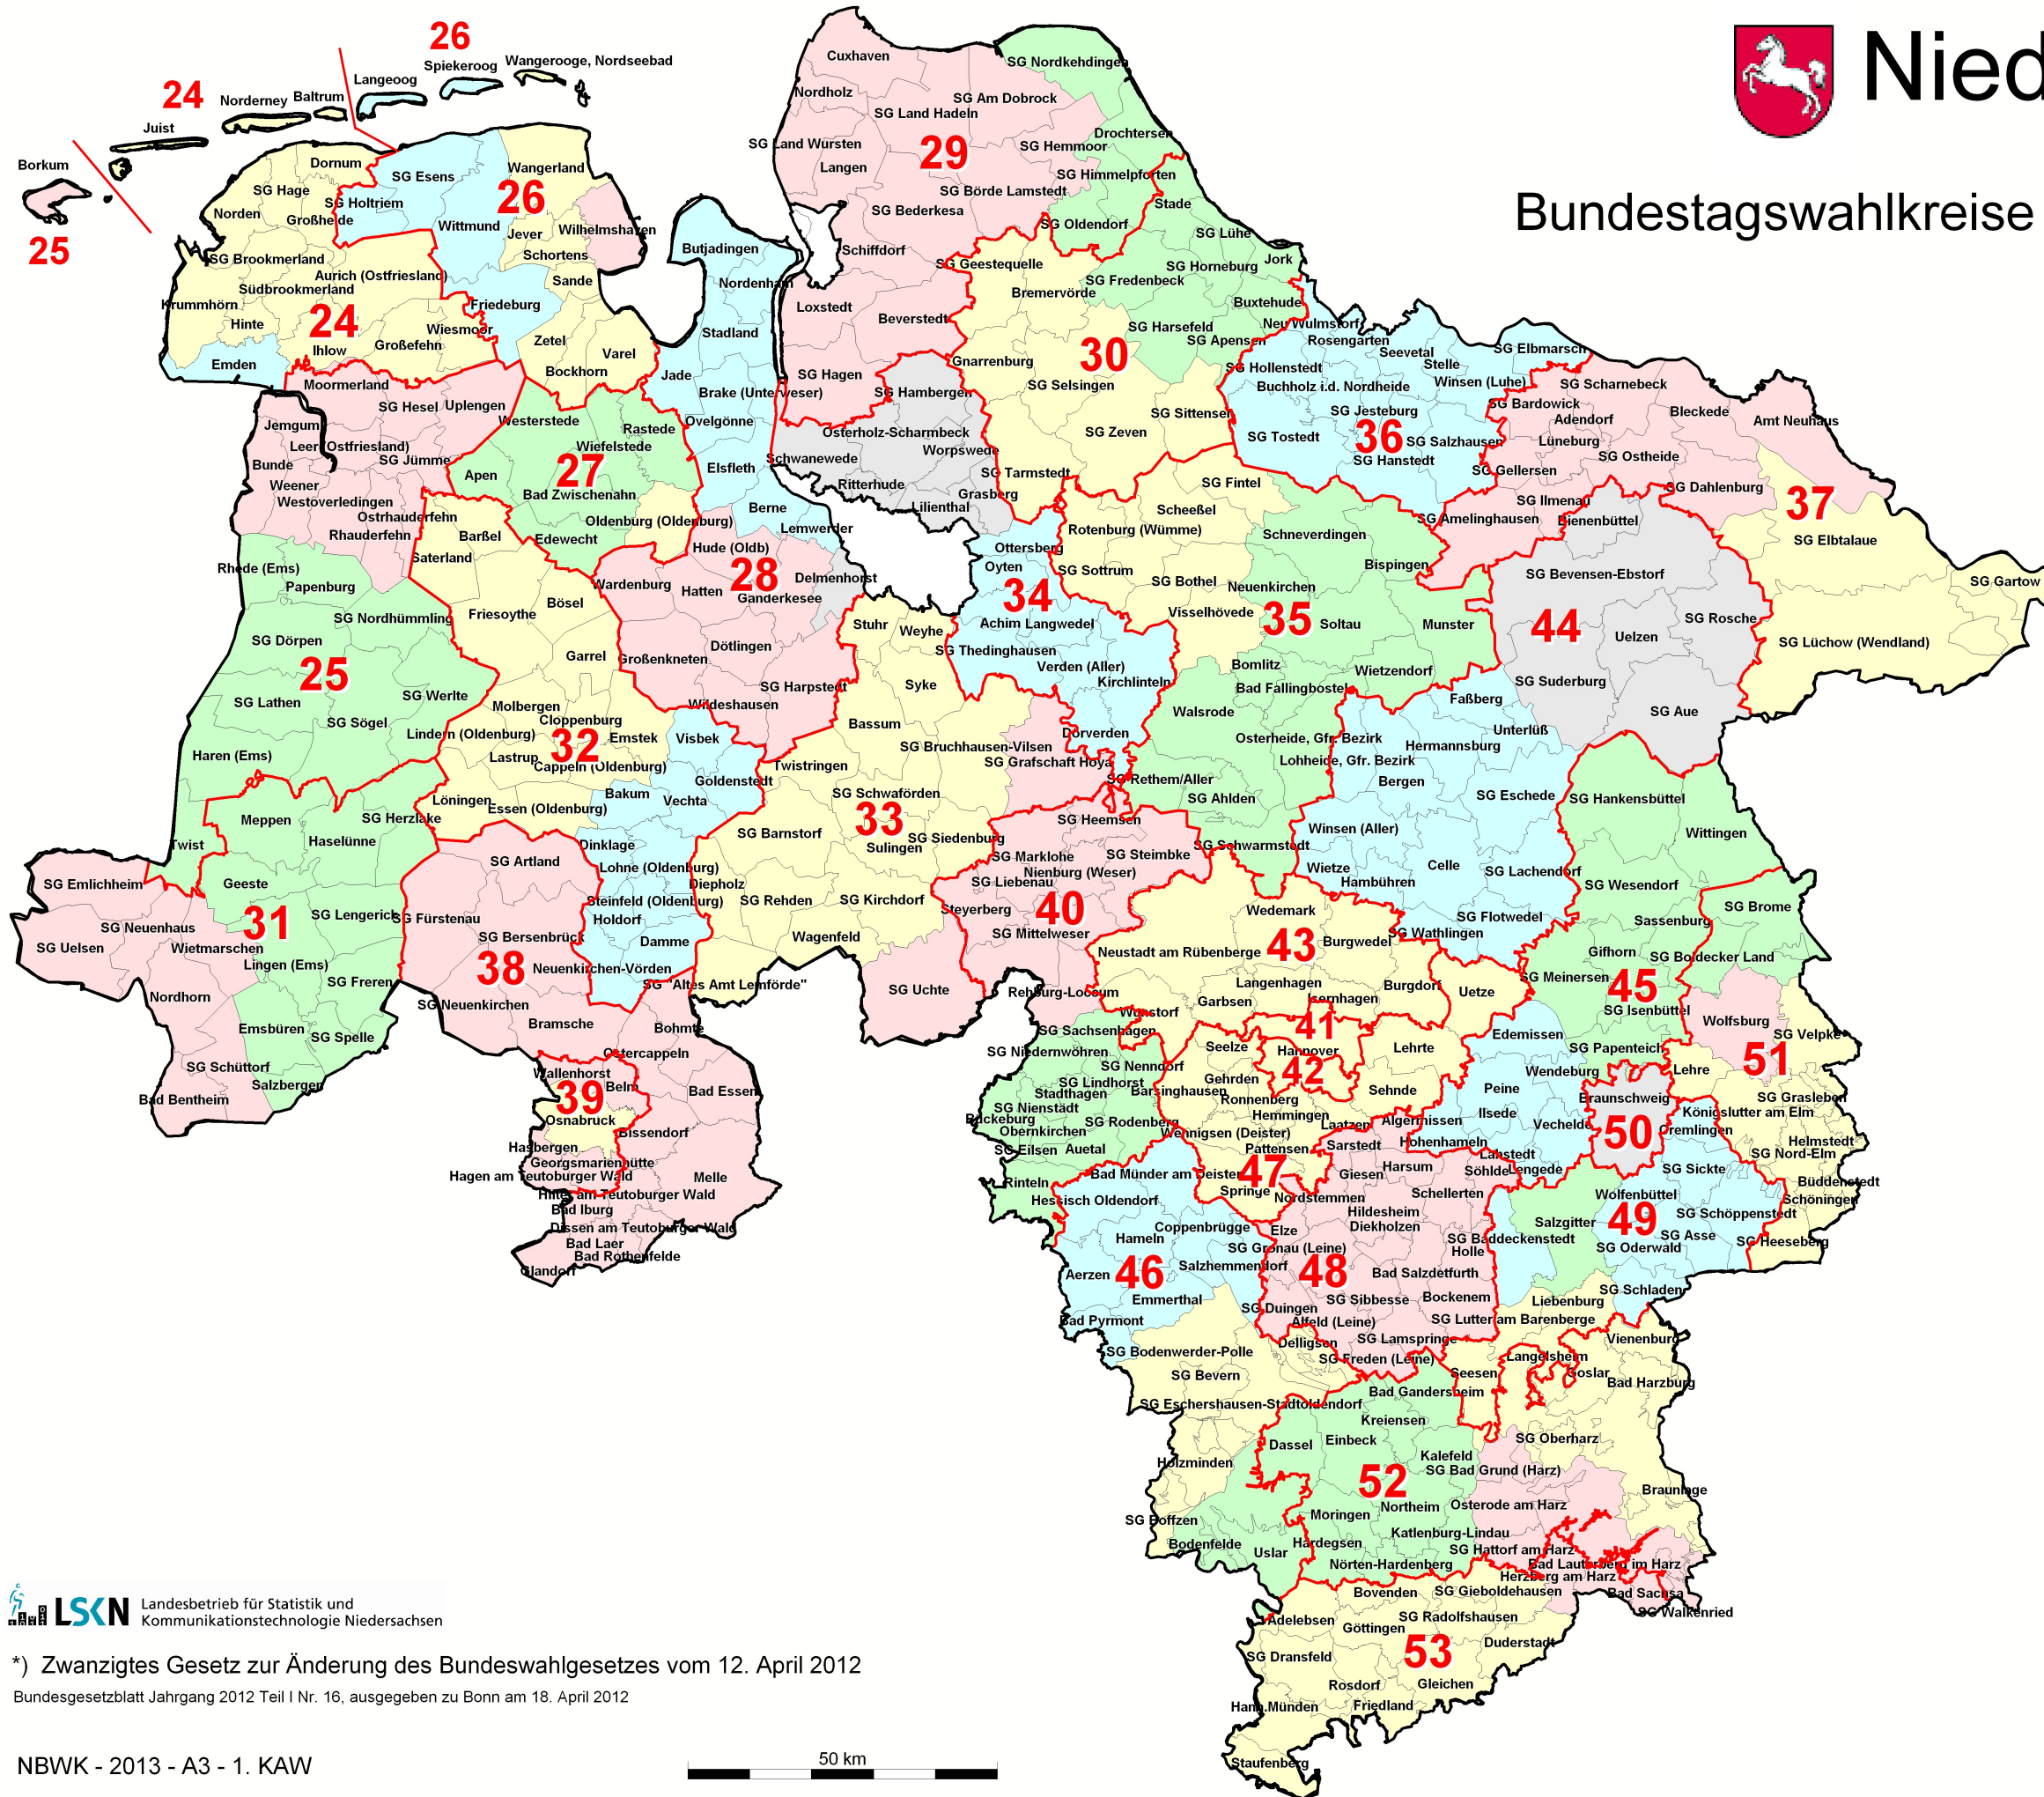

# Niedersachsen

## Bundestagswahlkreise ab 18. Wahlperiode \*)

- 24 Aurich - Emden
- 25 Unterems
- 26 Friesland - Wilhelmshaven - Wittmund
- 27 Oldenburg - Ammerland
- 28 Delmenhorst - Wesermarsch - Oldenburg-Land
- 29 Cuxhaven - Stade II
- 30 Stade I - Rotenburg II
- 31 Mittelems
- 32 Cloppenburg - Vechta
- 33 Diepholz - Nienburg I
- 34 Osterholz - Verden
- 35 Rotenburg I - Heidekreis
- 36 Harburg
- 37 Lüchow-Dannenberg - Lüneburg
- 38 Osnabrück-Land
- 39 Stadt Osnabrück
- 40 Nienburg II - Schaumburg
- 41 Stadt Hannover I
- 42 Stadt Hannover II
- 43 Hannover-Land I
- 44 Celle - Uelzen
- 45 Gifhorn - Peine
- 46 Hameln-Pyrmont - Holzminden
- 47 Hannover-Land II
- 48 Hildesheim
- 49 Salzgitter - Wolfenbüttel
- 50 Braunschweig
- 51 Helmstedt - Wolfsburg
- 52 Goslar - Northeim - Osterode
- 53 Göttingen

Gebietsstand 1.11.2011

### Grenzlegende

- Land
- Einheits- / Samtgemeinde
- Bundestagswahlkreis