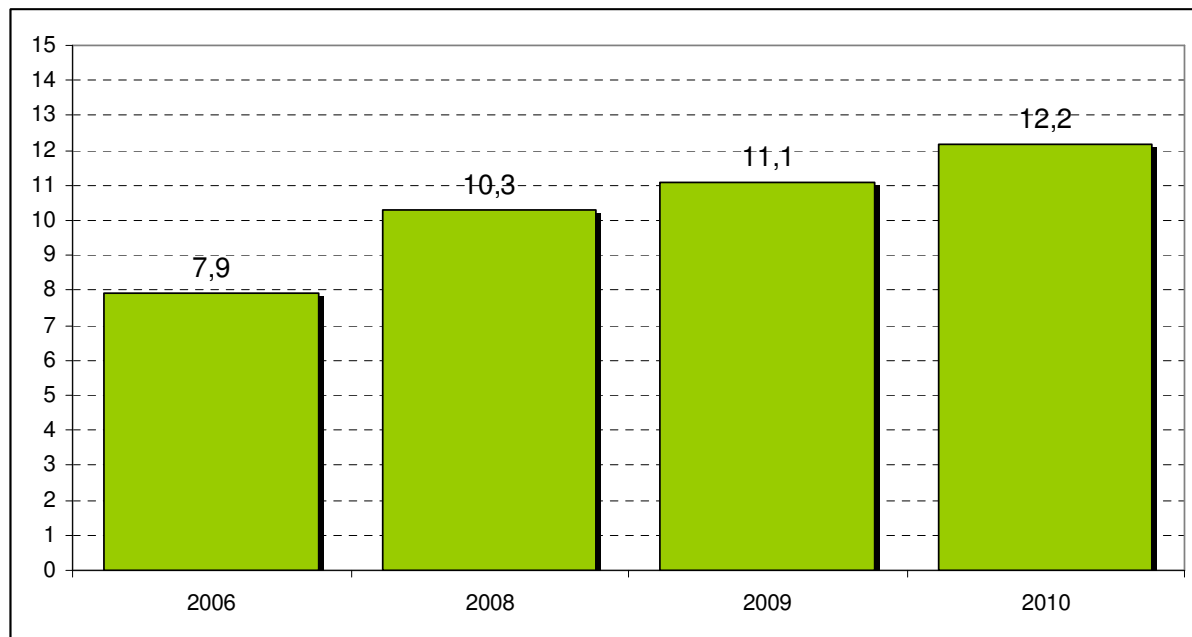

Anlage zur Pressemitteilung Nr. 59/2013

© 2013 Landesbetrieb für Statistik und Kommunikationstechnologie Niedersachsen (LSKN)
Verbreitung mit Quellenangabe erwünscht.

Anteil der erneuerbaren Energien am Primärenergieverbrauch in Niedersachsen
(2006, 2008 – 2010)