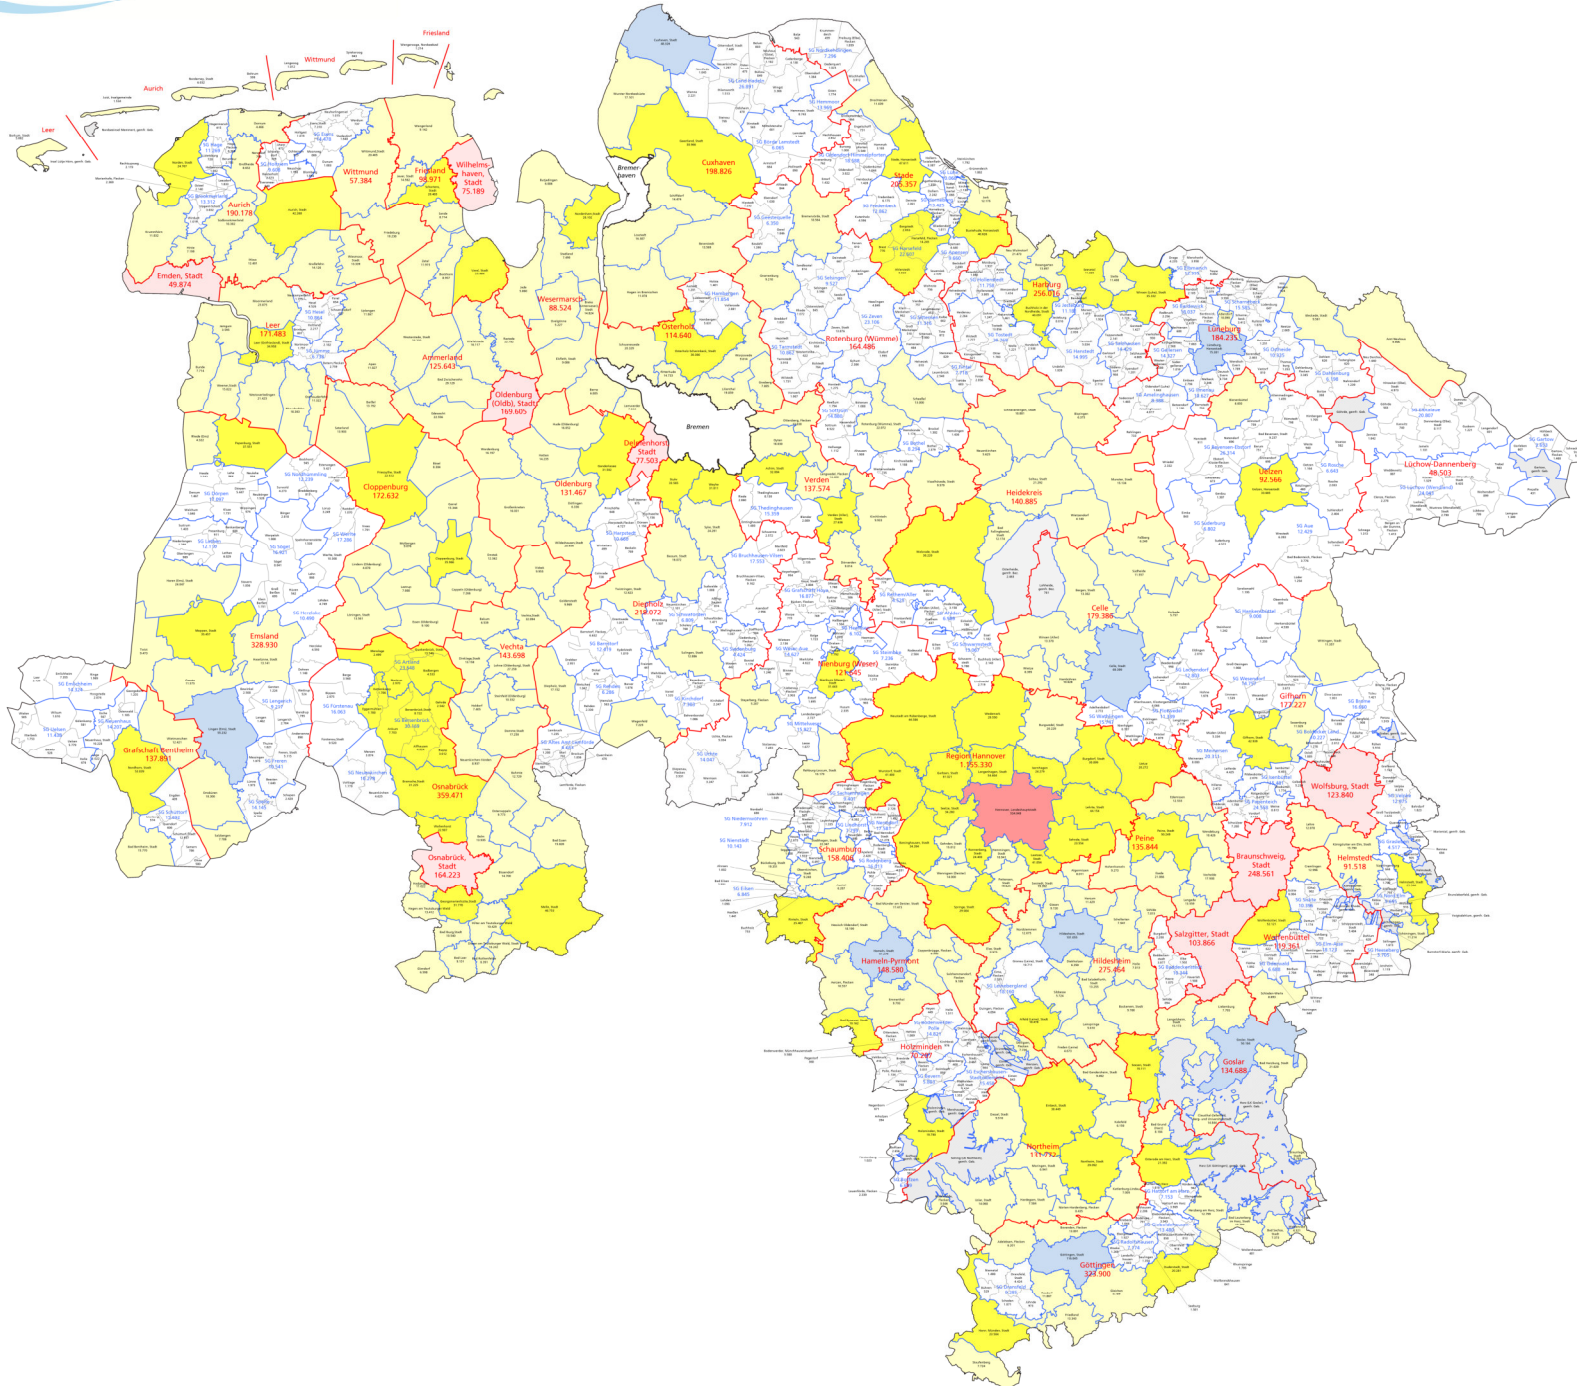

Gebietsstand: 01.11.2021

- 101 Krfr. Stadt Braunschweig
- 102 Krfr. Stadt Salzgitter
- 103 Krfr. Stadt Wolfsburg
- 151 LK Gifhorn
- 153 LK Goslar
- 154 LK Helmstedt
- 155 LK Northeim
- 157 LK Peine
- 158 LK Wolfenbüttel
- 159 LK Göttingen
- 241 Region Hannover
- 251 LK Diepholz
- 252 LK Hameln-Pyrmont
- 254 LK Hildesheim
- 255 LK Holzminden
- 256 LK Nienburg (Weser)
- 257 LK Schaumburg
- 351 LK Celle
- 352 LK Cuxhaven
- 353 LK Harburg
- 354 LK Lüchow-Dannenberg
- 355 LK Lüneburg
- 356 LK Osterholz
- 357 LK Rotenburg (Wümme)
- 358 LK Heidekreis
- 359 LK Stade
- 360 LK Uelzen
- 361 LK Verden
- 401 Krfr. Stadt Delmenhorst
- 402 Krfr. Stadt Emden
- 403 Krfr. Stadt Oldenburg (Oldb)
- 404 Krfr. Stadt Osnabrück
- 405 Krfr. Stadt Wilhelmshaven
- 451 LK Ammerland
- 452 LK Aurich
- 453 LK Cloppenburg
- 454 LK Emsland
- 455 LK Friesland
- 456 LK Grafschaft Bentheim
- 457 LK Leer
- 458 LK Oldenburg
- 459 LK Osnabrück
- 460 LK Vechta
- 461 LK Wesermarsch
- 462 LK Wittmund

- Samtgemeinde
- Einheitsgemeinde
- Selbstständige Gemeinde
- Große selbstständige Stadt*
- Kreisfreie Stadt
- Landeshauptstadt
- Gemeindefreies Gebiet
- Gemeindefreier Bezirk

*einschließlich Göttingen, Stadt

- Landesgrenze
- Grenze Kreis/Kreisfreie Stadt
- Einheits- und Samtgemeinden
- Einheits- und Mitgliedsgemeinden