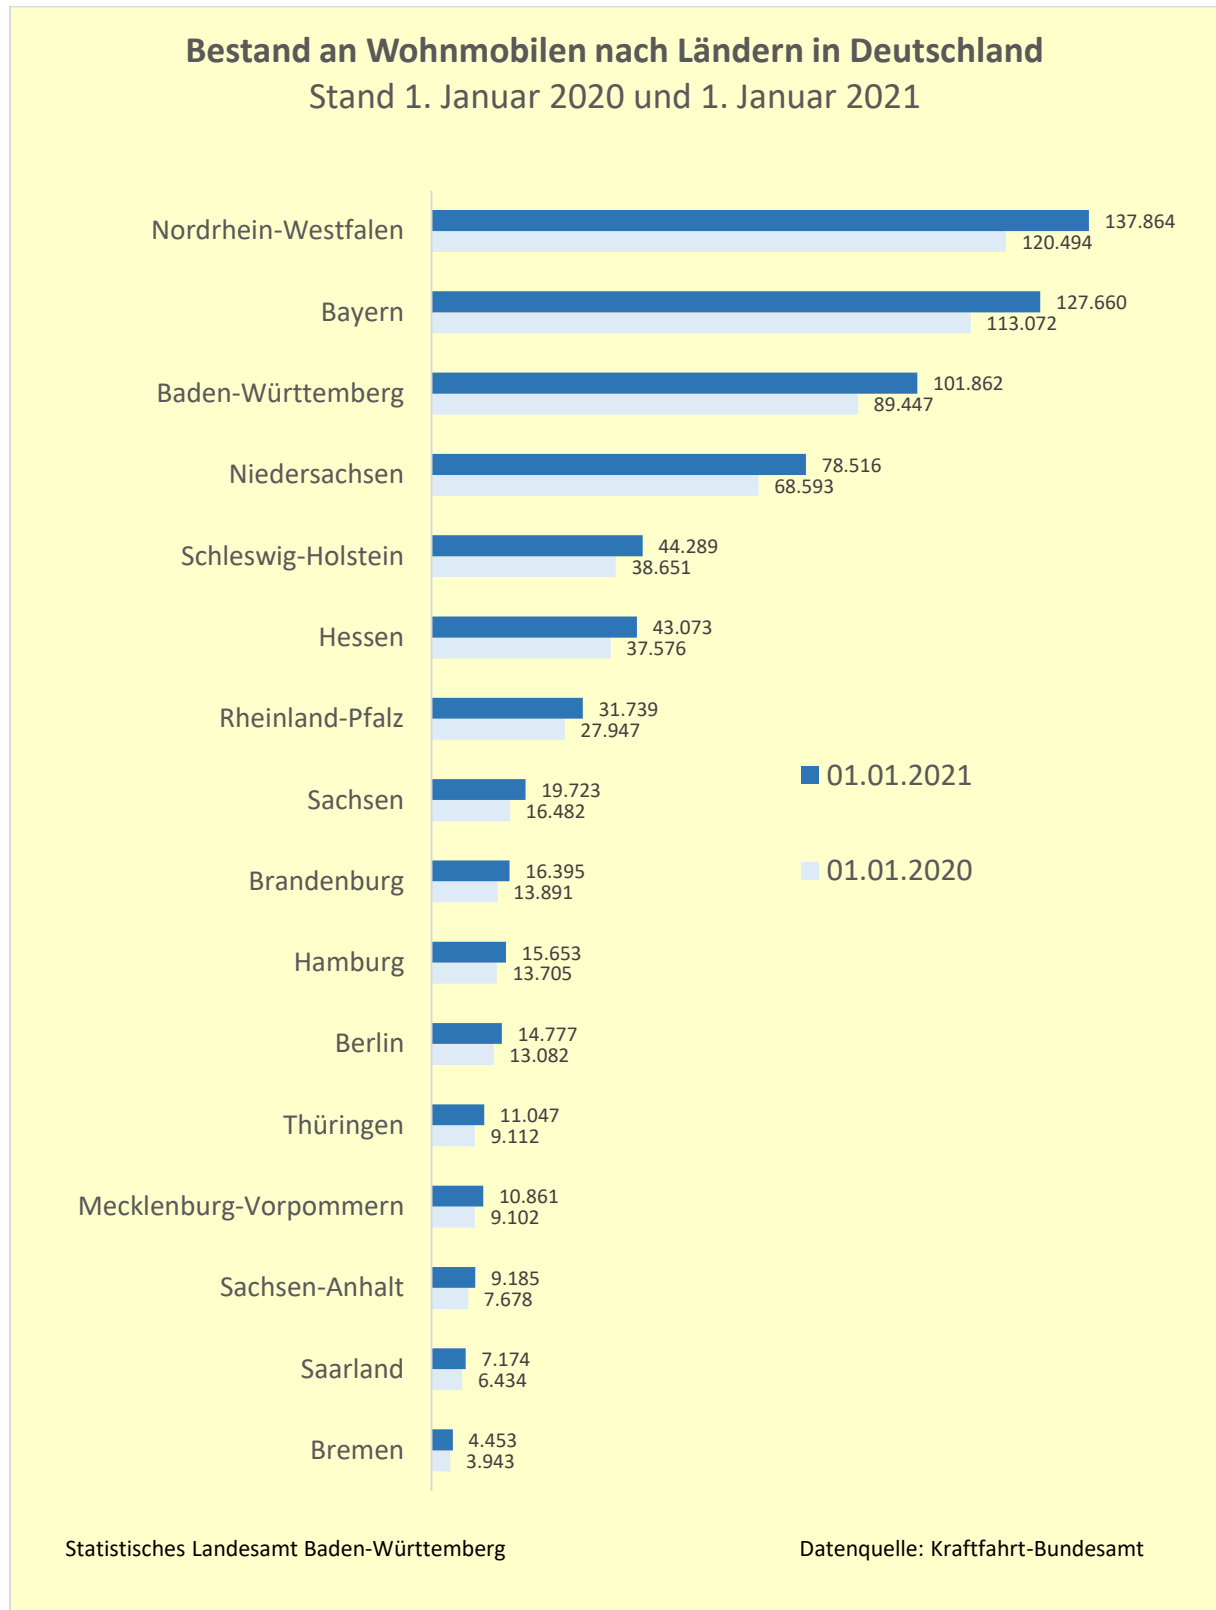

Anlage 1 zur Pressemitteilung 055/2021

© 2021 Landesamt für Statistik Niedersachsen (LSN).

Verbreitung mit Quellenangabe erwünscht.

Anlage 2 zur Pressemitteilung 055/2021

© 2021 Landesamt für Statistik Niedersachsen (LSN).

Verbreitung mit Quellenangabe erwünscht.

Veränderung des Bestandes an Wohnmobilen in den Ländern sowie in Deutschland

Stand 1. Januar 2021 gegenüber 1. Januar 20210

Angaben in %

Statistisches Landesamt Baden-Württemberg