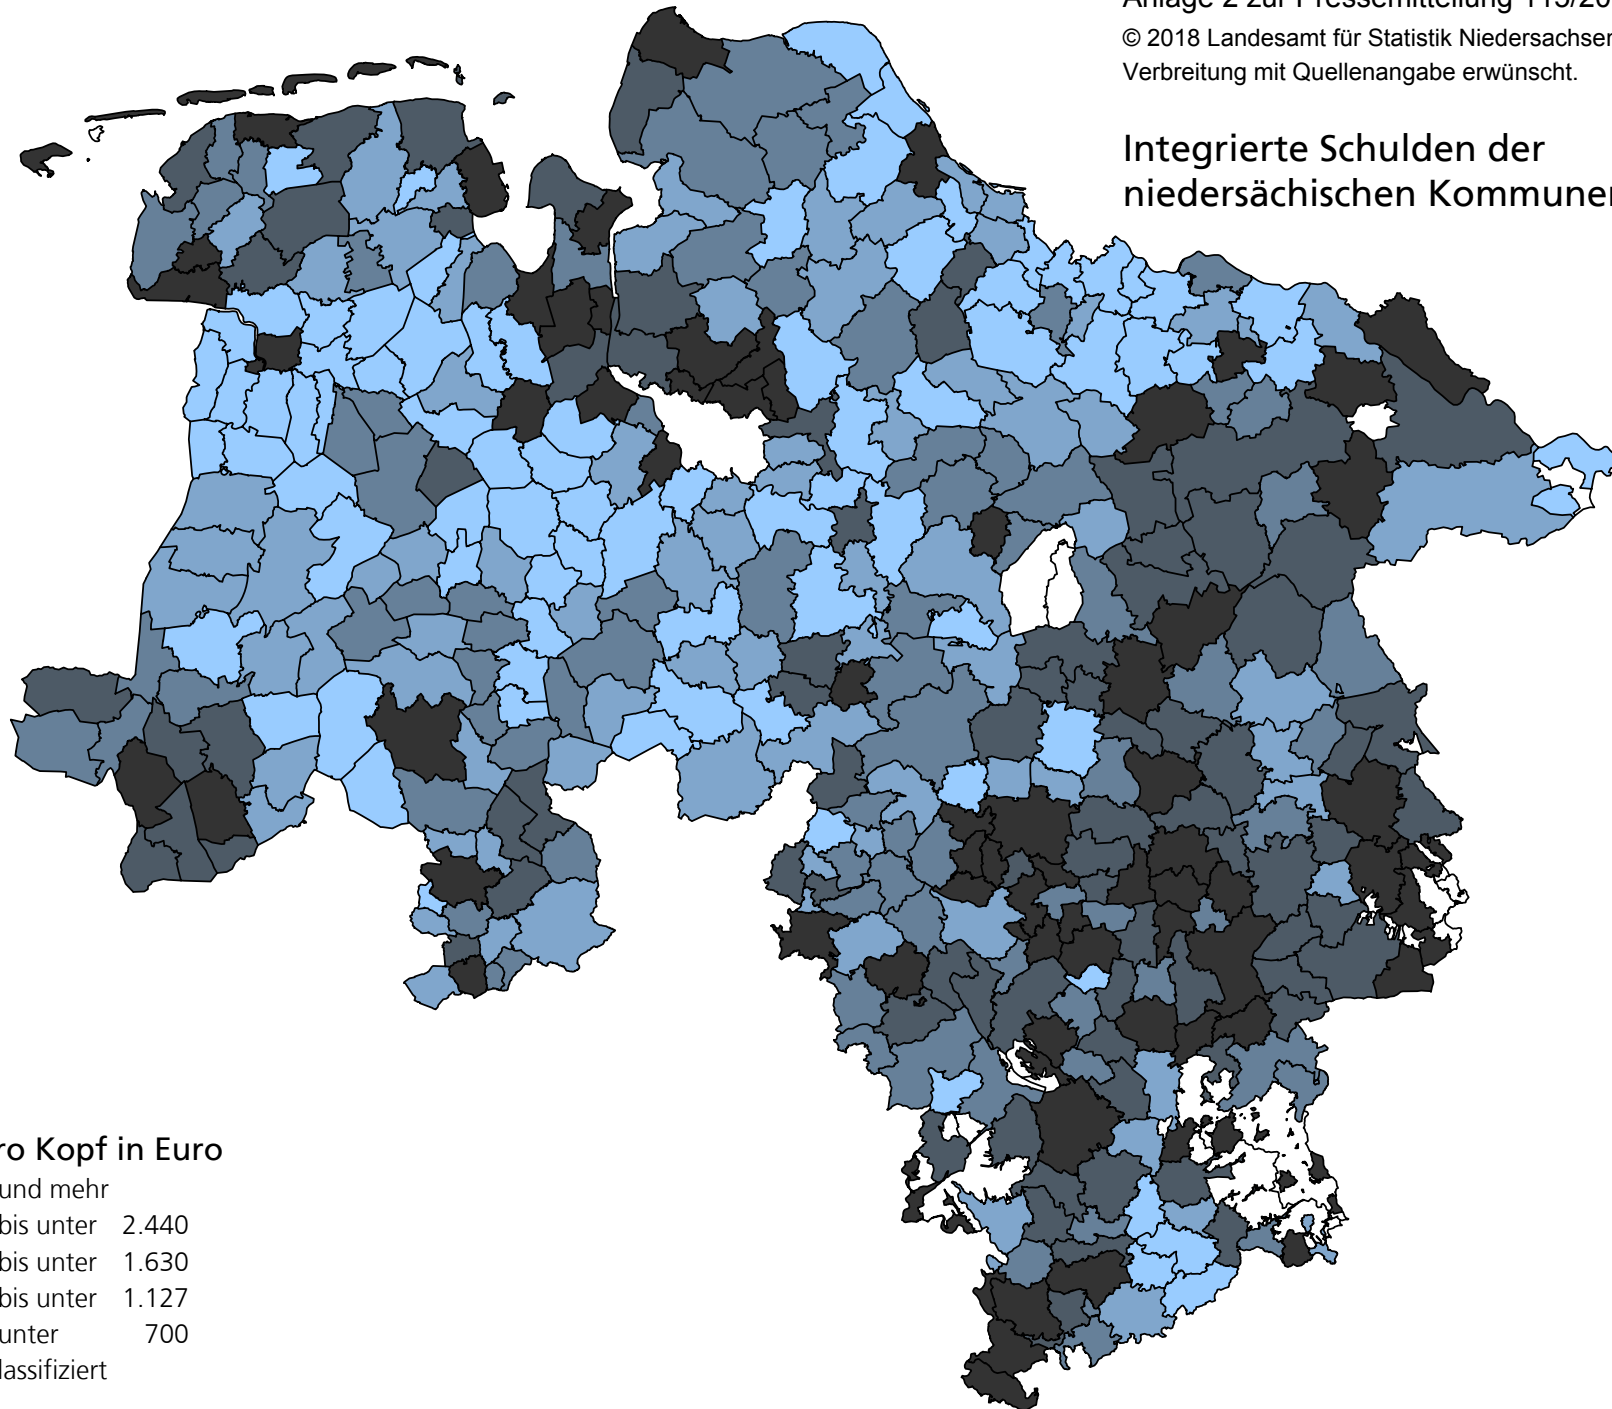

Integrierte Schulden der niedersächsischen Kommunen 2017

Schulden pro Kopf in Euro

- 2.440 und mehr
- 1.630 bis unter 2.440
- 1.127 bis unter 1.630
- 700 bis unter 1.127
- unter 700
- Nicht klassifiziert